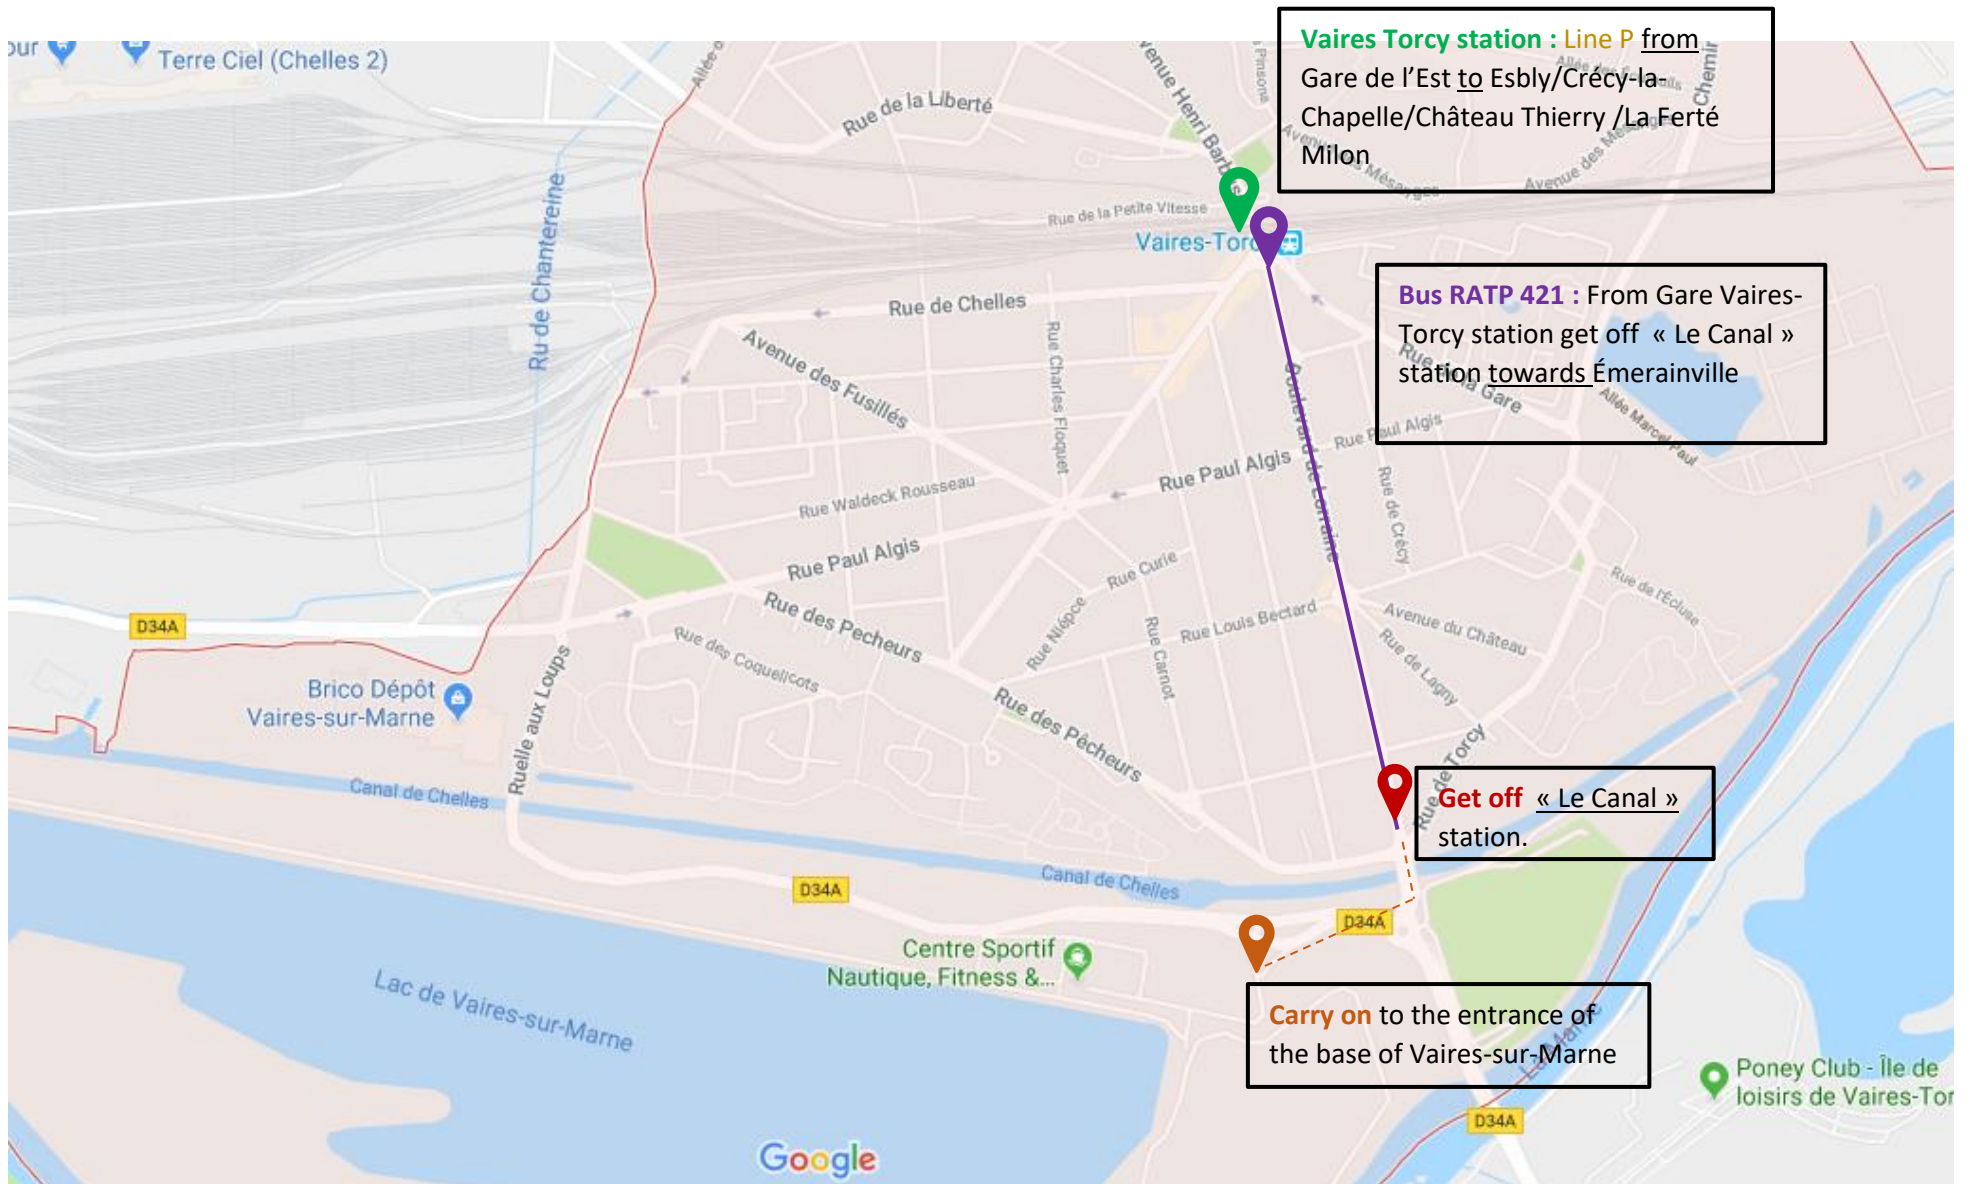

Horaires Ligne P : un train toutes les 30 minutes tous les jours.

Timetable Ligne P: 1 train every 30 minutes every day.