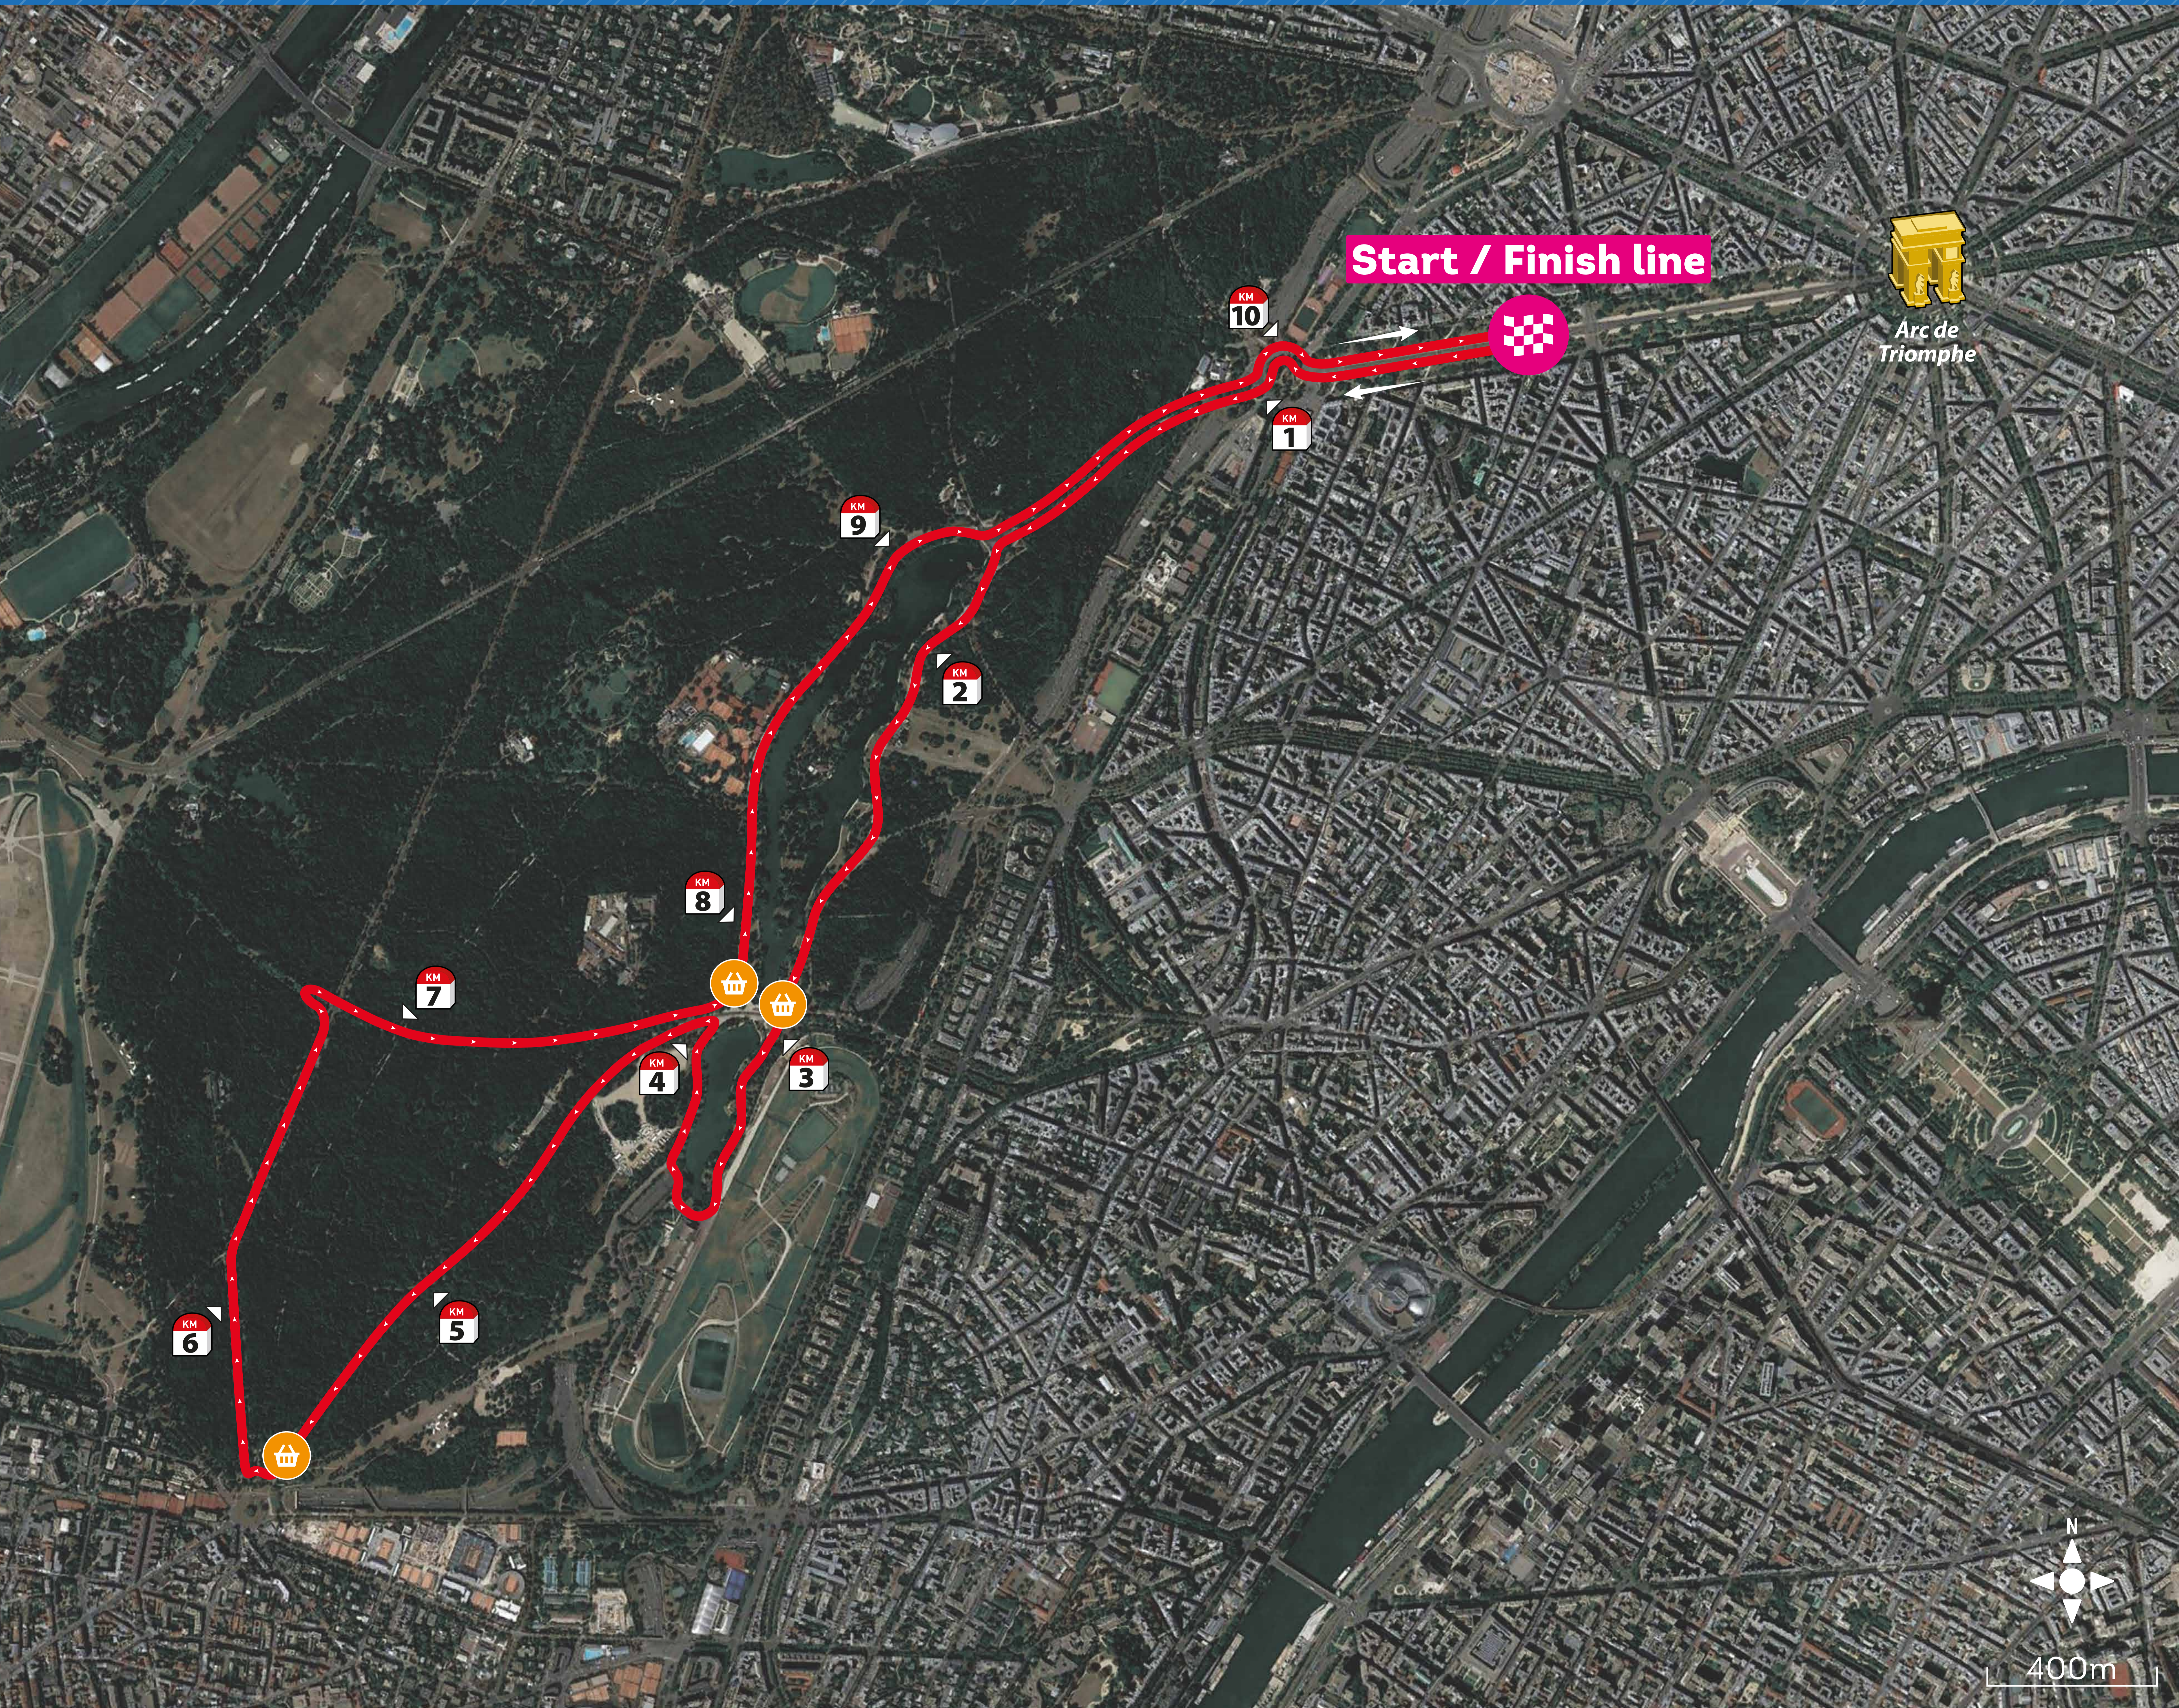

# COURSE

## LEGEND LÉGENDE

Start / Finish line

Course

Catering Ravitaillement

KM

#ALLCHAMPIONS

     
Paris2018.com

#ALLEQUAL